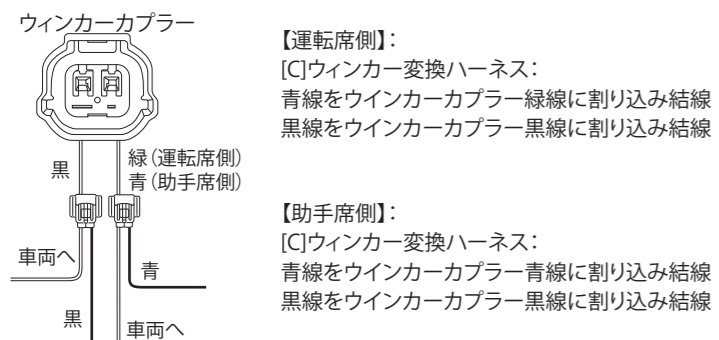

図② 【デナリ】のみ

ウィンカーランプをソケットごと抜き、車両側ソケットの配線の被覆チューブを剥いて、[C]ウィンカー変換ハーネスのエレクトロタップを使い配線します
※被覆チューブを剥く際にリード線を傷付けたり、断線させたりしないよう気をつけて下さい