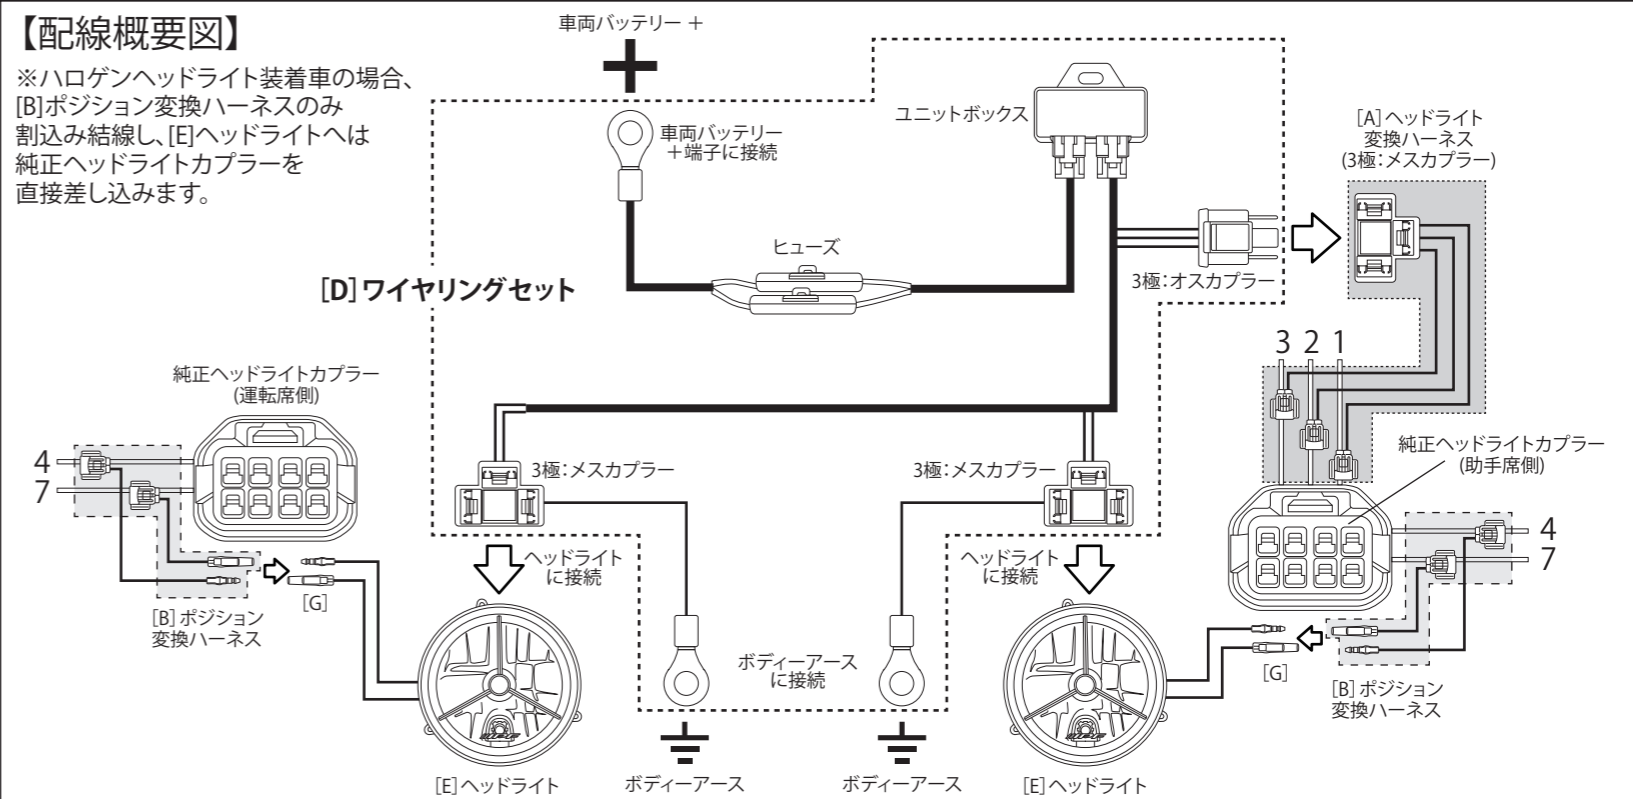

## ヘッドライトキット

**取付手順** ■ 取り付け前に必ず別紙注意事項をお読み下さい ■  
-注意- フェイスキット取付作業終了後、必ず光軸調整を行って下さい。

- ① 図①を参考に、[A]ヘッドライト変換ハーネスと[B]ポジション変換ハーネスを純正ヘッドライトカプラーの配線に割り込み結線します。  
※ハロゲンヘッドライトの場合、[A]ヘッドライト変換ハーネスは不要です。
- ② ウィンカーレンズに配線します。  
【デナリ】→図②を参考に、[C]ウィンカー変換ハーネスを純正ウィンカーカプラーの配線に割り込み結線し、フェイスキット取り付け時にウィンカーと接続して下さい。  
【マリブ】→フェイスキット取り付け時に、純正と同様の手順でソケットごとDAMD製ウィンカーレンズに接続して下さい。  
ハロゲンライト装着車の場合、左右のウィンカーソケットをHONDA純正ソケット純正品番【33303-S7A-J11】に交換して下さい。
- ③ 図③・図④を参考に、[E]ヘッドライトに[F]ヘッドライトリングを固定します。さらに、ポジションランプのリード線に[G]ギボシ端子セットを取付けます。
- ④ 配線概要図を参考に、[B]ポジション変換ハーネスと③にて取付けた[G]ギボシ端子を接続し、[D]ワイヤリングセットも車両に接続した後、図⑤を参考に車両へ固定します。  
※ハロゲンヘッドライトの場合、[D]ワイヤリングセットは不要です。
- ⑤ 市販のビニルテープ等を使用して、カプラー/エレクトロタップ/ギボシ端子接続部及び車体側レライザーカプラー/未接続部カプラーの防塵/防水を行って下さい。

### 【配線概要図】

※ハロゲンヘッドライト装着車の場合、  
[B]ポジション変換ハーネスのみ  
割り込み結線し、[E]ヘッドライトへは  
純正ヘッドライトカプラーを  
直接差し込みます。

### 図①

純正ヘッドライトカプラー

【助手席側 純正ヘッドライトカプラー】:[A]ヘッドライト変換ハーネス+[B]ポジション変換ハーネス  
[A]ヘッドライト変換ハーネス:青線を1番(水色線)に割り込み結線。  
[A]ヘッドライト変換ハーネス:緑線を2番(緑線)に割り込み結線。  
[A]ヘッドライト変換ハーネス:黒線を3番(黒線)に割り込み結線。  
[B]ポジション変換ハーネス:ギボシ端子オス(黒線)を4番(黒線)に割り込み結線。  
[B]ポジション変換ハーネス:ギボシ端子メス(赤線)を7番(桃色線)に割り込み結線。