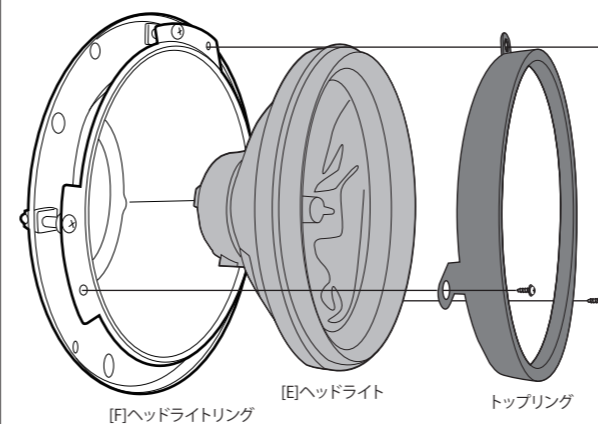

[F]ヘッドライトリングの小ネジを緩めて、トップリングを外し、
[E]ヘッドライトの正面にはめ込み、小ネジを使用して、共締め