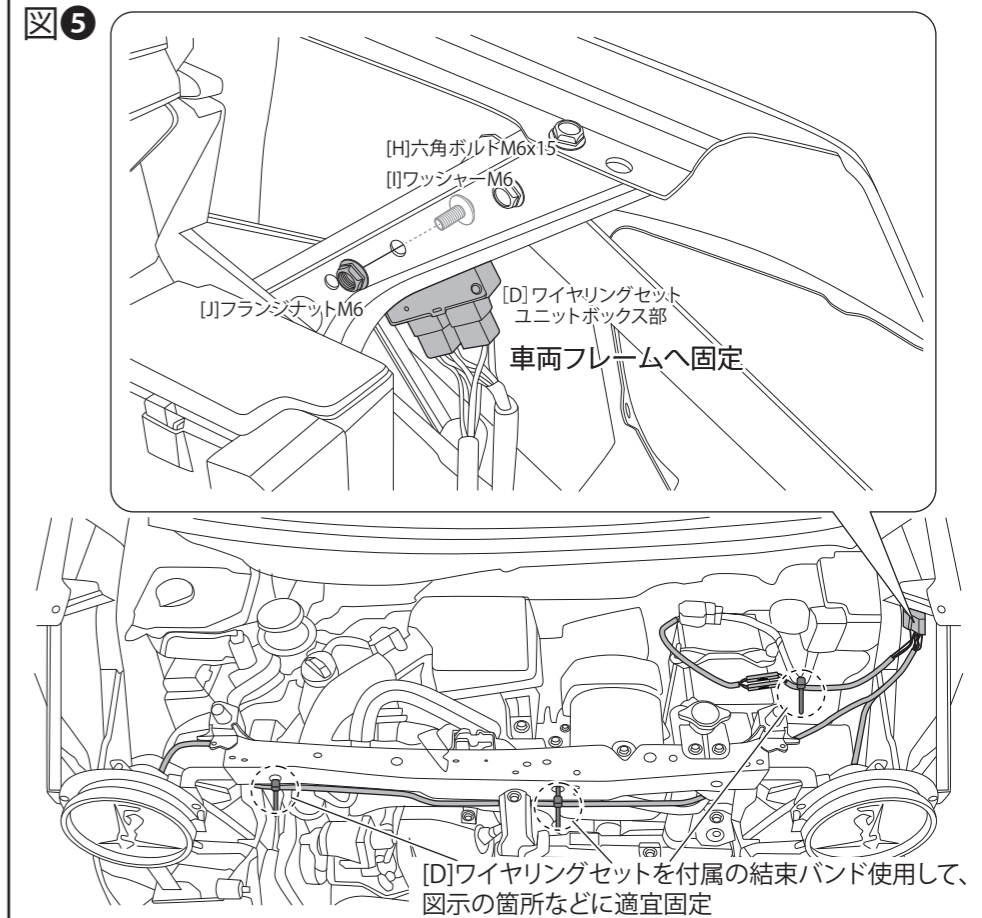

図⑤

構成部品

A	ヘッドライト変換ハーネス	1	E	ヘッドライト	2	I	ワッシャーM6	1
B	ポジション変換ハーネス	2セット	F	ヘッドライトリング	2	J	フランジナットM6	1
C	ウィンカー変換ハーネス (デナリのみ)	2	G	ギボシ端子セット (オス、メス、スリーブ)	2セット	-	-	-
D	ワイヤリングセット(WH-2)	1	H	六角ボルトM6x15	1	-	-	-

DAMD Inc.

株式会社 ダムド
〒242-0001 神奈川県大和市下鶴間45-1
TEL.046-271-5599 FAX.046-272-2266
http://www.damd.co.jp