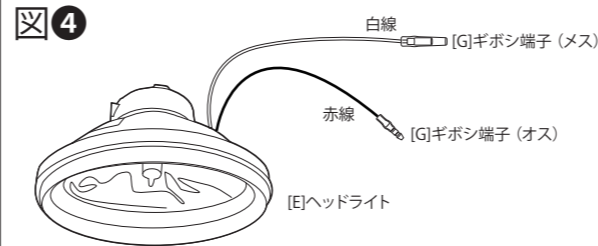

図④

【左右】:[E]ヘッドライト ポジションランプリード線
[G]ギボシ端子オスをポジションランプの赤線に取付け
[G]ギボシ端子メスをポジションランプの白線に取付け