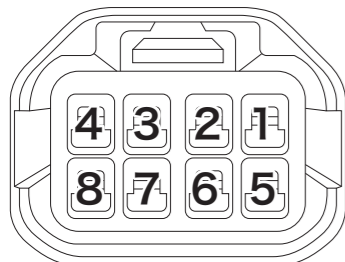

図①

純正ヘッドライトカプラー

【助手席側 純正ヘッドライトカプラー】:[A]ヘッドライト変換ハーネス+[B]ポジション変換ハーネス
[A]ヘッドライト変換ハーネス:青線を1番(水色線)に割り込み結線。
[A]ヘッドライト変換ハーネス:緑線を2番(緑線)に割り込み結線。
[A]ヘッドライト変換ハーネス:黒線を3番(黒線)に割り込み結線。
[B]ポジション変換ハーネス:ギボシ端子オス(黒線)を4番(黒線)に割り込み結線。
[B]ポジション変換ハーネス:ギボシ端子メス(赤線)を7番(桃色線)に割り込み結線。

【運転席側 純正ヘッドライトカプラー】:[B]ポジション変換ハーネスのみ
[B]ポジション変換ハーネス:ギボシ端子オス(黒線)を4番(黒線)に割り込み結線。
[B]ポジション変換ハーネス:ギボシ端子メス(赤線)を7番(桃色線)に割り込み結線。