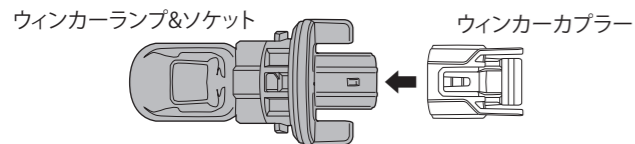

図② 【デナリ】のみ

ウィンカーランプをソケットごと抜き、車両側ソケットの配線の被覆チューブを剥いて、[C]ウィンカー変換ハーネスのエレクトロタップを使い配線します
※被覆チューブを剥く際にリード線を傷付けたり、断線させたりしないよう気をつけて下さい