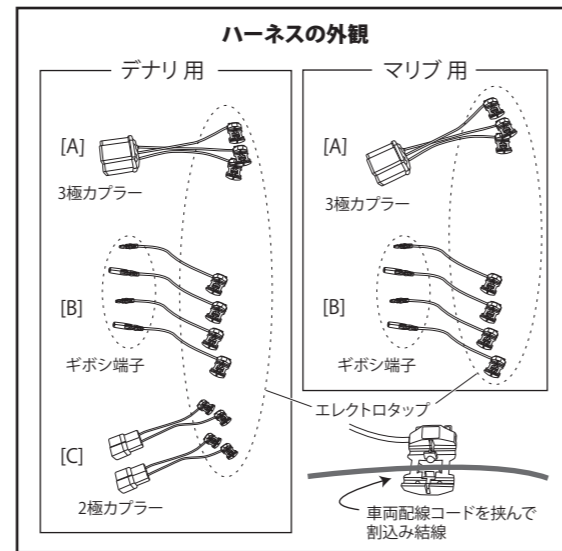

# N-VAN [HBD-JJ1・2] "DENALI"/"MALIBU"

取付説明書

**DAMD**  
Styling Effect

## ヘッドライトキット

**取付手順** ■ 取り付け前に必ず別紙注意事項をお読み下さい ■  
-注意- フェイスキット取付作業終了後、必ず光軸調整を行って下さい。

- ① 図①を参考に、[A]ヘッドライト変換ハーネスと[B]ポジション変換ハーネスを純正ヘッドライトカプラーの配線に割り込み結線します。  
※ハロゲンヘッドライトの場合、[A]ヘッドライト変換ハーネスは不要です。
- ② ウィンカーレンズに配線します。  
【デナリ】→図②を参考に、[C]ウィンカー変換ハーネスを純正ウィンカーカプラーの配線に割り込み結線し、フェイスキット取り付け時にウィンカーと接続して下さい。  
【マリブ】→フェイスキット取り付け時に、純正と同様の手順でソケットごとDAMD製ウィンカーレンズに接続して下さい。  
ハロゲンライト装着車の場合、左右のウィンカーソケットをHONDA純正ソケット純正品番【33303-S7A-J11】に交換して下さい。
- ③ 図③・図④を参考に、[E]ヘッドライトに[F]ヘッドライトリングを固定します。さらに、ポジションランプのリード線に[G]ギボシ端子セットを取付けます。
- ④ 配線概要図を参考に、[B]ポジション変換ハーネスと③にて取付けた[G]ギボシ端子を接続し、[D]ワイヤリングセットも車両に接続した後、図⑤を参考に車両へ固定します。  
※ハロゲンヘッドライトの場合、[D]ワイヤリングセットは不要です。
- ⑤ 市販のビニルテープ等を使用して、カプラー/エレクトロタップ/ギボシ端子接続部及び車体側レライザーカプラー/未接続部カプラーの防塵/防水を行って下さい。