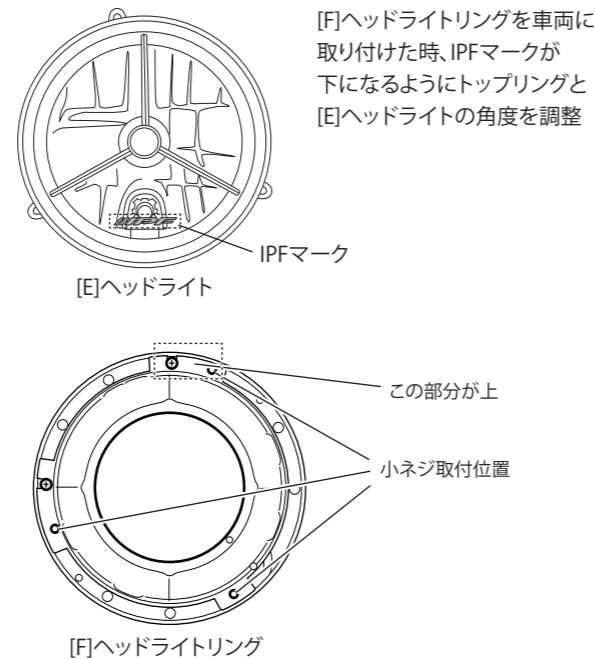

### 図①

純正ヘッドライトカプラー

【助手席側 純正ヘッドライトカプラー】:[A]ヘッドライト変換ハーネス+[B]ポジション変換ハーネス  
[A]ヘッドライト変換ハーネス:青線を1番(水色線)に割り込み結線。  
[A]ヘッドライト変換ハーネス:緑線を2番(緑線)に割り込み結線。  
[A]ヘッドライト変換ハーネス:黒線を3番(黒線)に割り込み結線。  
[B]ポジション変換ハーネス:ギボシ端子オス(黒線)を4番(黒線)に割り込み結線。  
[B]ポジション変換ハーネス:ギボシ端子メス(赤線)を7番(桃色線)に割り込み結線。

【運転席側 純正ヘッドライトカプラー】:[B]ポジション変換ハーネスのみ  
[B]ポジション変換ハーネス:ギボシ端子オス(黒線)を4番(黒線)に割り込み結線。  
[B]ポジション変換ハーネス:ギボシ端子メス(赤線)を7番(桃色線)に割り込み結線。

### 図③