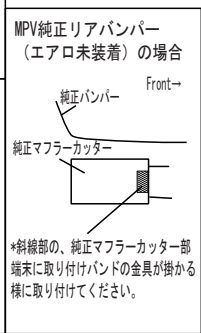

MAZDA MPV, ROADSTER, ATENZA

取付説明書

Muffler Cutter マフラーカッター

本図は右（運転席側）を示す

※注意：マフラーカッター本体と、車両「バンパー」もしくは「リアアンダースカート」とのクリアランスを確保して固定して下さい。

DAMD Inc.

〒228-0011 神奈川県座間市相武台1-4940
TEL. 046-254-1164 FAX. 046-252-8310
<http://www.damd.co.jp>