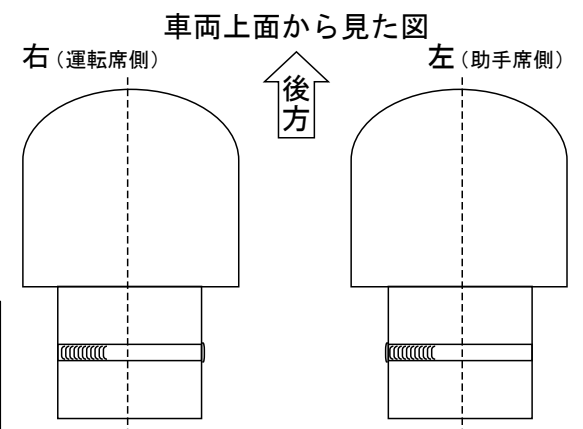

MAZDA MPV, ROADSTER, ATENZA

取付説明書

Muffler Cutter マフラーカッター

本図は右（運転席側）を示す

※注意：マフラーカッター本体と、車両「バンパー」もしくは「リアアンダースカート」とのクリアランスを確保して固定して下さい。

DAMD Inc.

〒228-0011 神奈川県座間市相武台1-4940
TEL. 046-254-1164 FAX. 046-252-8310
<http://www.damd.co.jp>