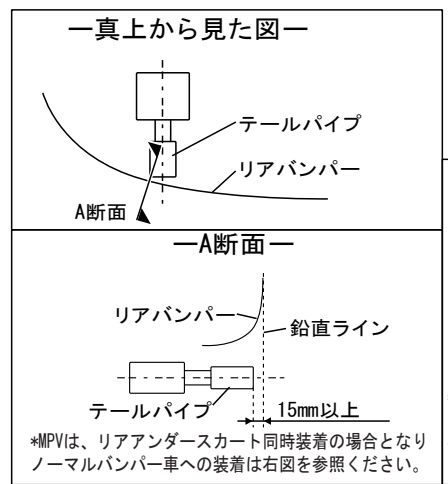

MAZDA MPV, ROADSTER, ATENZA

取付説明書

Muffler Cutter マフラーカッター

本図は右（運転席側）を示す

※注意：マフラーカッター本体と、車両「バンパー」もしくは「リアアンダースカート」とのクリアランスを確保して固定して下さい。

DAMD Inc.

〒228-0011 神奈川県座間市相武台1-4940
TEL. 046-254-1164 FAX. 046-252-8310
<http://www.damd.co.jp>