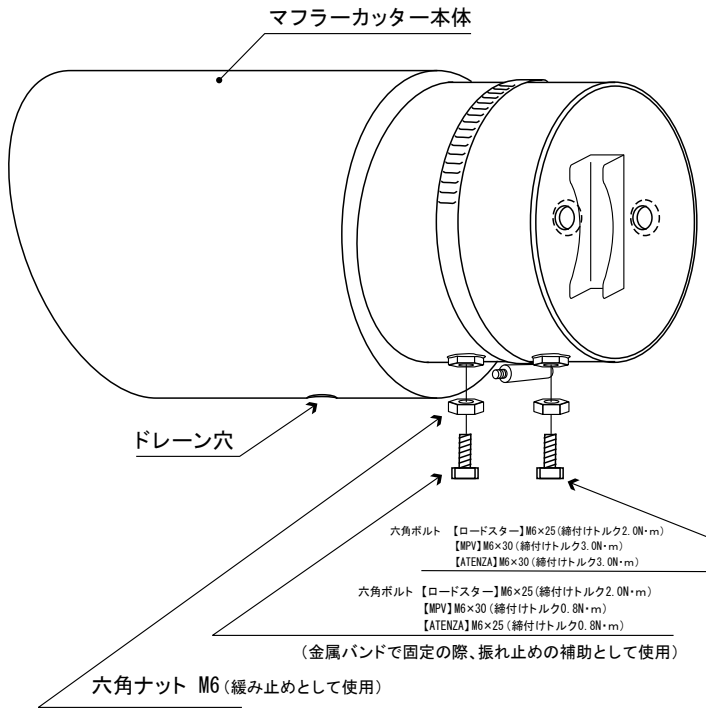

MAZDA MPV, ROADSTER, ATENZA

取付説明書

Muffler Cutter マフラーカッター

本図は右（運転席側）を示す

※注意：マフラーカッター本体と、車両「バンパー」もしくは「リアアンダースカート」とのクリアランスを確保して固定して下さい。

DAMD Inc.

〒228-0011 神奈川県座間市相武台1-4940
TEL. 046-254-1164 FAX. 046-252-8310
<http://www.damd.co.jp>