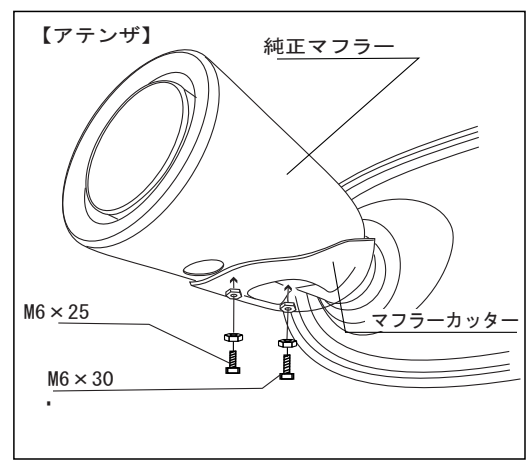

MAZDA MPV, ROADSTER, ATENZA

取付説明書

Muffler Cutter マフラーカッター

本図は右（運転席側）を示す

※注意：マフラーカッター本体と、車両「バンパー」もしくは「リアアンダースカート」とのクリアランスを確保して固定して下さい。

DAMD Inc.

〒228-0011 神奈川県座間市相武台1-4940
TEL. 046-254-1164 FAX. 046-252-8310
<http://www.damd.co.jp>