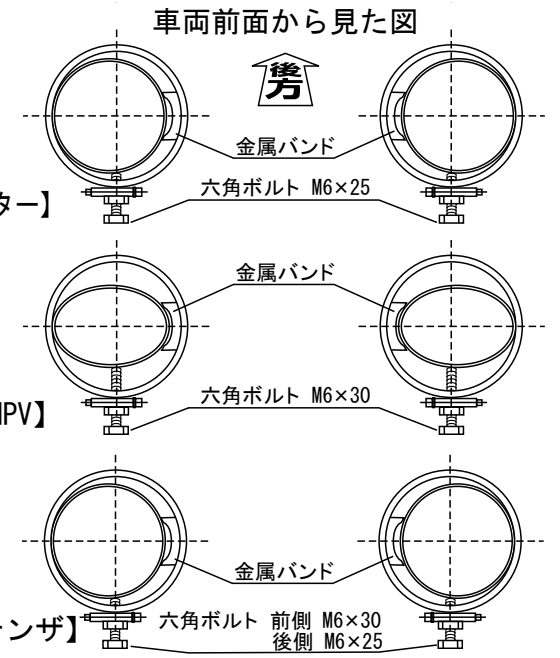

MAZDA MPV, ROADSTER, ATENZA

取付説明書

Muffler Cutter マフラーカッター

本図は右（運転席側）を示す

※注意：マフラーカッター本体と、車両「バンパー」もしくは「リアアンダースカート」とのクリアランスを確保して固定して下さい。

DAMD Inc.

〒228-0011 神奈川県座間市相武台1-4940
TEL. 046-254-1164 FAX. 046-252-8310
<http://www.damd.co.jp>