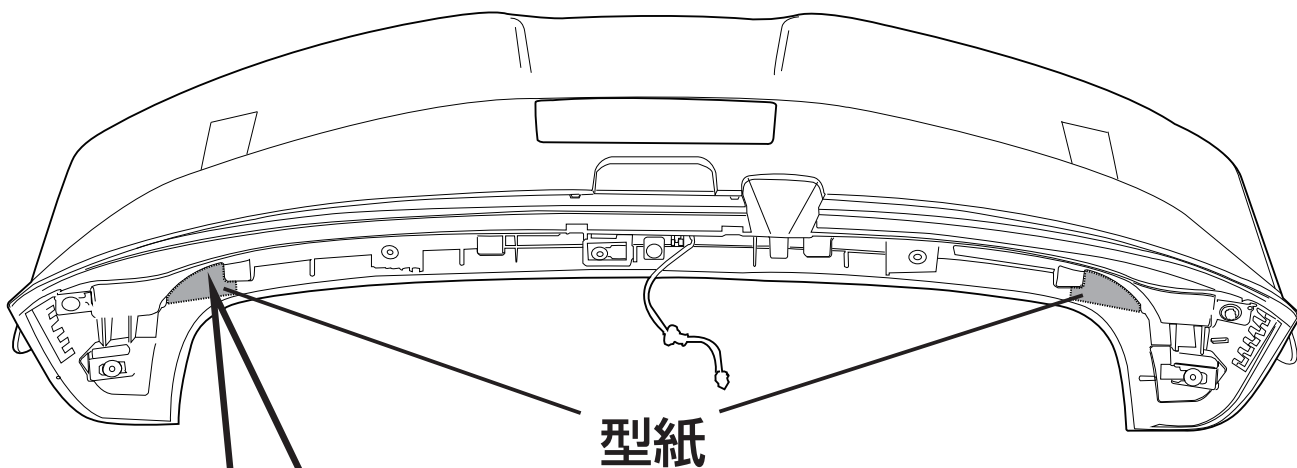

LEVORG ELECTRICO [VMG/VM4]

型紙

DAMD
Styling Effect

W WING ROOF SPOILER

ダブルウイング・ルーフスポイラー

SCALE 1/1

100mm