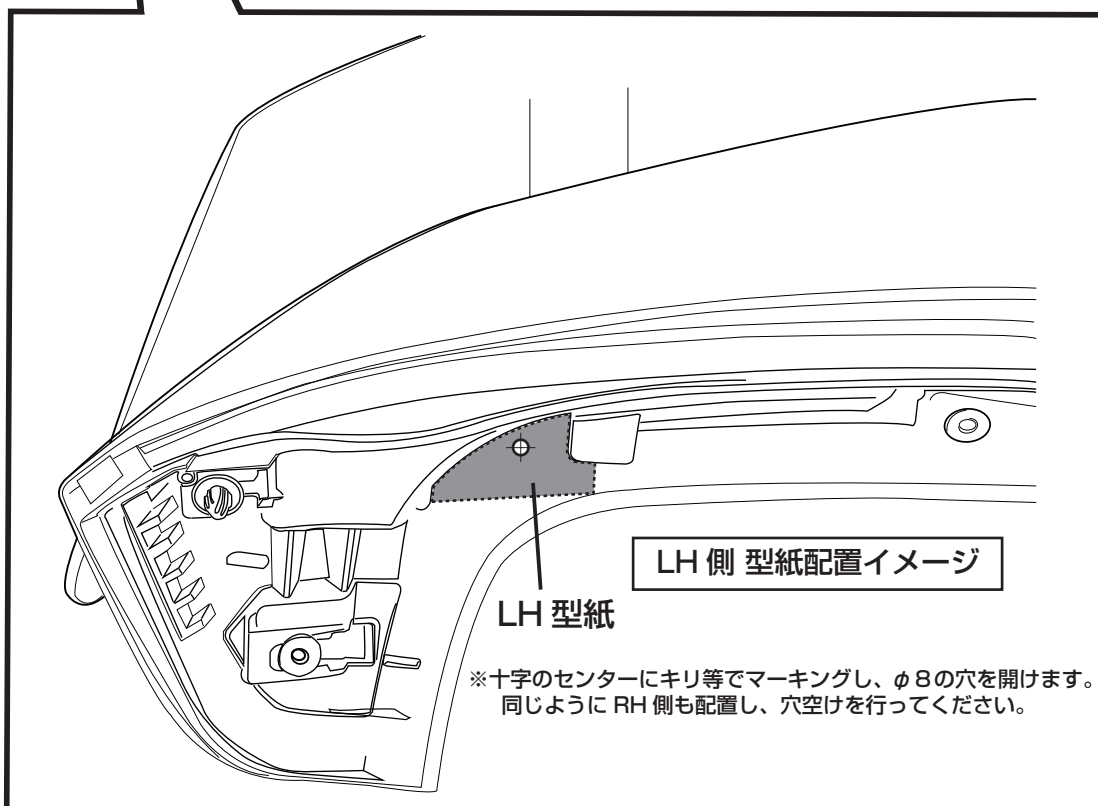

LEVORG ELECTRICO [VMG/VM4]

型紙

DAMD
Styling Effect

W WING ROOF SPOILER

ダブルウイング・ルーフスポイラー

SCALE 1/1

100mm