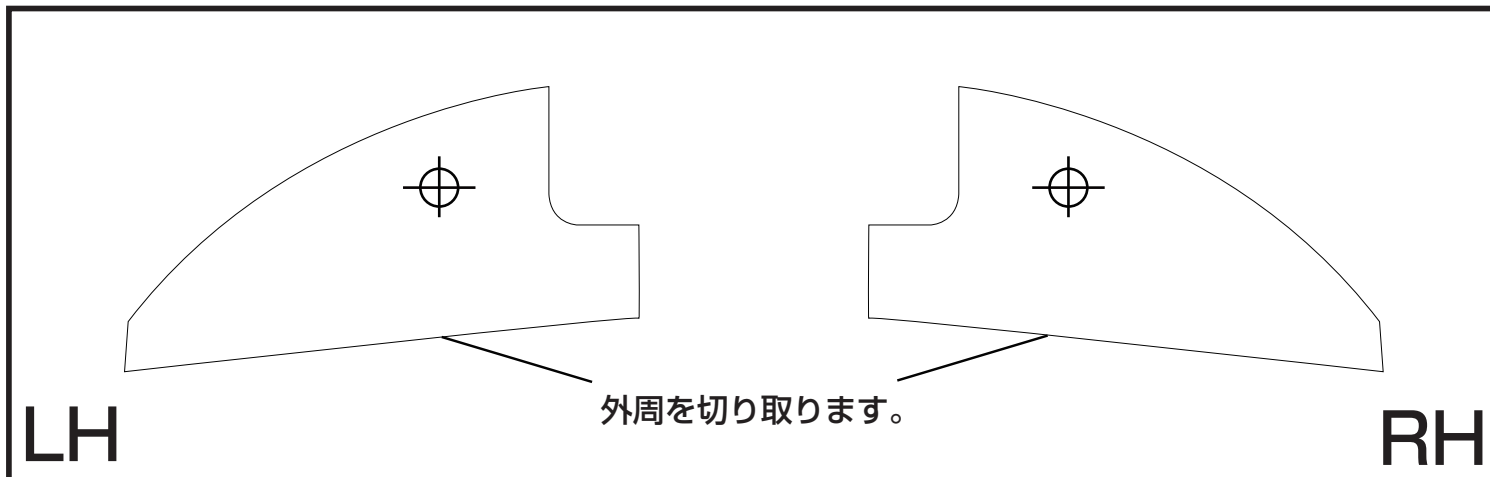

LEVORG ELECTRICO [VMG/VM4]

型紙

DAMD
Styling Effect

W WING ROOF SPOILER

ダブルウイング・ルーフスポイラー

SCALE 1/1

100mm