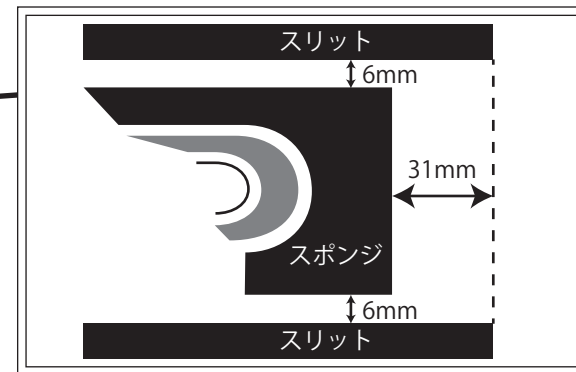

JIMNY / JIMNY SIERRA [JB64/74] "American Letter Emblem"

※ 梱包スポンジはそのまま、貼り付けのガイドとして使用できます。

取付手順

- ① 上図を参考にスリットの端から梱包スポンジまでの距離が31mmになるよう位置決めし、マスキングテープ等で印をつけてください。
- ② 貼り付け面の脱脂をしっかりと行ってください。
- ③ 各文字の裏の剥離紙をはがして梱包スポンジに嵌めなおし、梱包スポンジをガイドにして貼り付けてください。