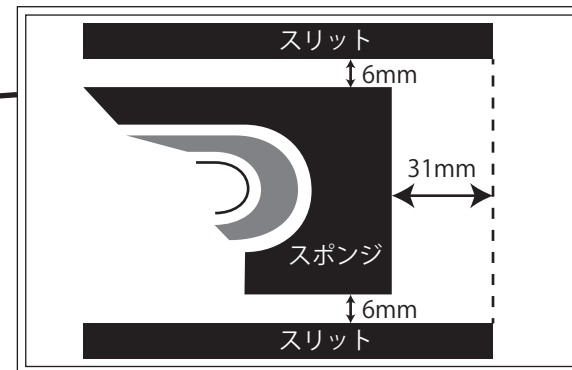

JIMNY / JIMNY SIERRA [JB64/74] "American Letter Emblem"

※ 梱包スポンジはそのまま、貼り付けのガイドとして使用できます。

取付手順

- ① 上図を参考にスリットの端から梱包スポンジまでの距離が31mmになるよう位置決めし、マスキングテープ等で印をつけてください。
- ② 貼り付け面の脱脂をしっかりと行ってください。
- ③ 各文字の裏の剥離紙をはがして梱包スポンジに嵌めなおし、梱包スポンジをガイドにして貼り付けてください。