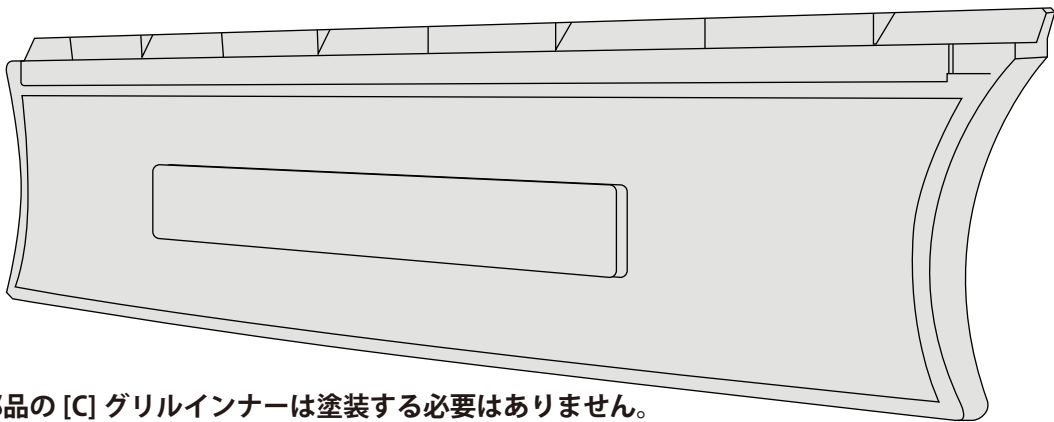

スペーシア塗り分け仕様書

グリルガーニッシュ

■ ボディ色

■ シルバー（マツダ 22V）艶消しシボ

グリル

ガンメタ（トヨタ 1E3）艶消し

※グリル裏部品の [C] グリルインナーは塗装する必要はありません。

ライトカウル