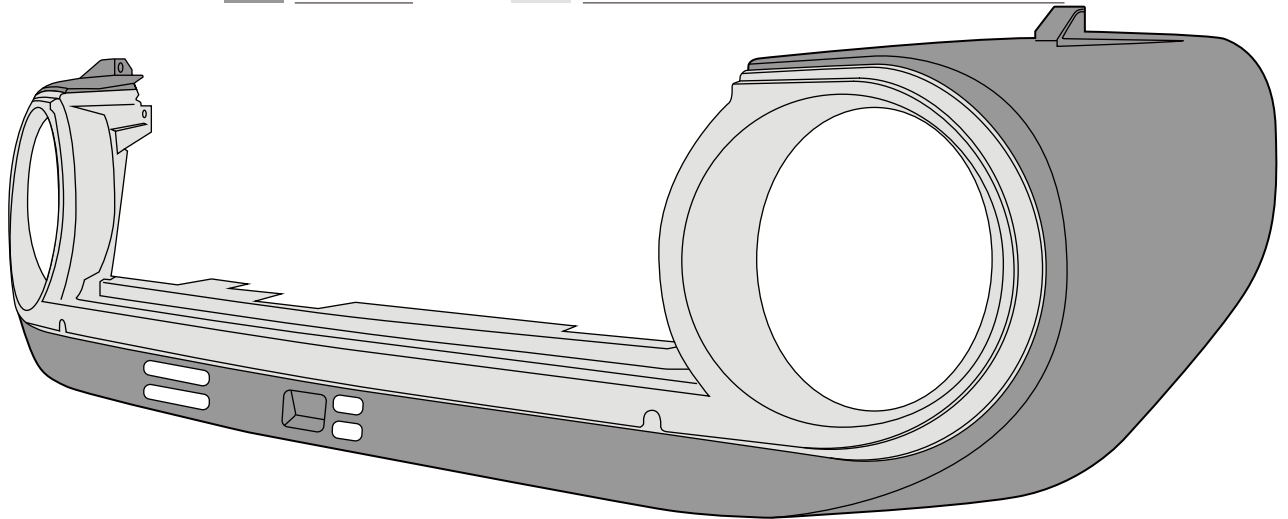

ライトカウル

■ ボディ色

■ シルバー（マツダ 22V）艶消しシボ