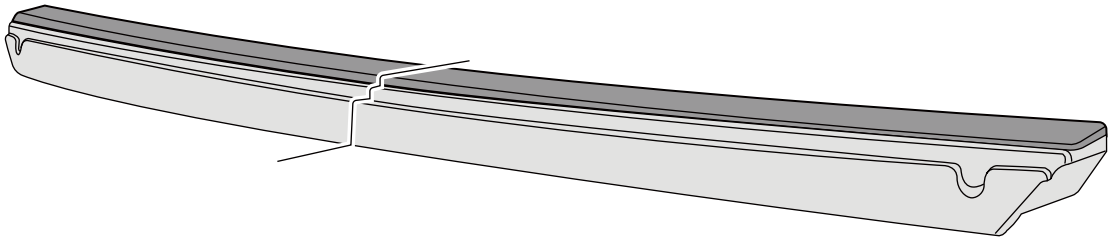

スペーシア塗り分け仕様書

グリルガーニッシュ

■ ボディ色

■ シルバー（マツダ 22V）艶消しシボ

グリル

ガンメタ（トヨタ 1E3）艶消し

※グリル裏部品の [C] グリルインナーは塗装する必要はありません。

ライトカウル

■ ボディ色

■ シルバー（マツダ 22V）艶消しシボ

バンパーガーニッシュ

シルバー（マツダ 22V）艶消しシボ または スペリアホワイト（スズキ 26U）艶あり